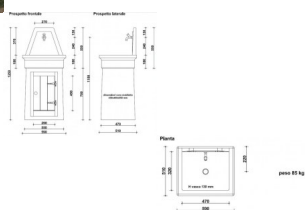

ACQUAIO MARMOLADA ROSA

Valutazione: Nessuna valutazione

Prezzo unitario

[Fai una domanda su questo prodotto](#)

Produttore [BONFANTE](#)

Descrizione

ACQUAIO MARMOLADA ROSA

IDEALE PER CENTRO GIARDINO.

FORMATO DA:

- VASCA CON FREGIO,
- BASE,
- SPORTELLINO IN LEGNO
- KIT DI MONTAGGIO.