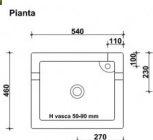

ACQUAIO NONNO GIOVANNI

Valutazione: Nessuna valutazione

Prezzo unitario

[Fai una domanda su questo prodotto](#)

Produttore [BONFANTE](#)

Descrizione

Acquaio in pietra ricostruita, ideale sia per centro giardino che per appoggio a muro.

Lavello con fregio, base, sportello in legno e kit di montaggio compreso.

Kit montaggio formato da: rubinetto in ottone, guarnizione, manicotti, pileta in ottone, barilotto, rondelle, ghiera, tubo smart lungh. 40/80 cm, flex inox da 40 cm.