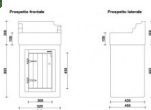

ACQUAIO NONNO GIOVANNI

Valutazione: Nessuna valutazione

Prezzo unitario

[Fai una domanda su questo prodotto](#)

Produttore [BONFANTE](#)

Descrizione

Acquaio in pietra ricostruita, ideale sia per centro giardino che per appoggio a muro.

Lavello con fregio, base, sportello in legno e kit di montaggio compreso.

Kit montaggio formato da: rubinetto in ottone, guarnizione, manicotti, pileta in ottone, barilotto, rondelle, ghiera, tubo smart lungh. 40/80 cm, flex inox da 40 cm.