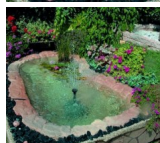

Bacino Cortina

Valutazione: Nessuna valutazione

Prezzo unitario

[Fai una domanda su questo prodotto](#)

Produttore [BONFANTE](#)

Descrizione

Bacino Cortina

Le Pompe E I Giochi D'Acqua Non Sono Compresi.

Dettagli

Larghezza 130 cm

Profondità 220 cm

Altezza 42 cm

Codice Prodotto GA 159

Peso 20