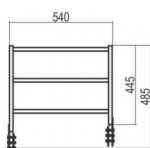

BOTOLA DI CHIUSURA PER SCALA A GABBIA 379H

Valutazione: Nessuna valutazione

Prezzo unitario

[Fai una domanda su questo prodotto](#)

Produttore [C.S.C. Srl Veroni](#)

Descrizione

379H BOTOLA DI CHIUSURA PER SCALA A GABBIA

379H Botola di chiusura