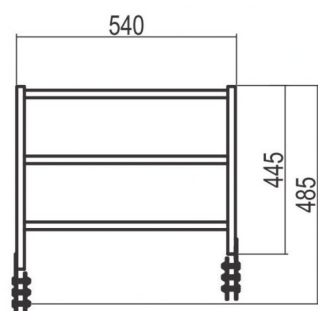

BOTOLA DI CHIUSURA PER SCALA A GABBIA 379H

Valutazione: Nessuna valutazione

Prezzo unitario

[Fai una domanda su questo prodotto](#)

Produttore [C.S.C. Srl Veroni](#)

Descrizione

379H BOTOLA DI CHIUSURA PER SCALA A GABBIA

379H Botola di chiusura