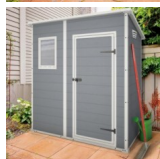

Casetta MANOR PENT 6x4 da giardino

Valutazione: Nessuna valutazione

Prezzo unitario

[Fai una domanda su questo prodotto](#)

Produttore [KETER](#)

Descrizione

Casetta MANOR PENT 6x4 da giardino 183,5x112x200,5h cm - KETER

DISPONIAMO DI DIVERSE MISURE OLTRE A QUELLA RIPORTATA

Descrizione

Casetta da giardino Pent 6x4 della ditta Keter, casetta modulare dotata di griglia di ventilazione e finestra fissa.

Casetta robusta e resistente, fatta in polipropilene rinforzato, isolata ottimamente dalle condizioni atmosferiche, dotata di pannelli estrusi.

Assemblaggio semplice ed intuitivo: **solo pochi componenti, 4 pareti, tetto e pavimento; pannelli estrusi imballo ultracompatto**

La casetta può essere montata con la finestra o la porta indifferentemente posizionata o a destra oppure a sinistra, a seconda delle esigenze