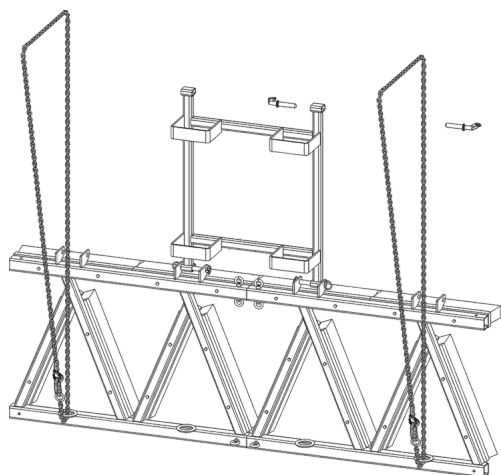

EB Spazzola

Per lo spargimento efficace della sabbia dopo la posa dei masselli autobloccanti. Riempimento veloce delle giunture grazie all'innovativo sistema di disposizione delle spazzole.

Valutazione: Nessuna valutazione

Prezzo unitario

[Fai una domanda su questo prodotto](#)

Produttore [PROBST](#)

Descrizione

Maggiori informazioni

- Questa spazzola non spande la sabbia solo orizzontalmente, ma anche diagonalmente, così da riempire completamente le fughe. L'operazione di spargimento si conclude in un'unica fase di lavoro.
- La sabbia in eccesso è facilmente asportabile. Con attacco per la pavimentatrice Probst VM-301/401/203/204 e per il carrello elevatore.
- La spazzola può essere facilmente collegata a qualsiasi macchina operatrice, ad es. alla pala.

Dati tecnici

Type	Order no.	Description	Peso proprio	Ampiezza di presa
EB-120/240	51600021	Spazzola completa di attacco	105 kg	1200-2400 mm
EB-120	51600019	Spazzola completa di attacco	64 kg	1200 mm

Accessori