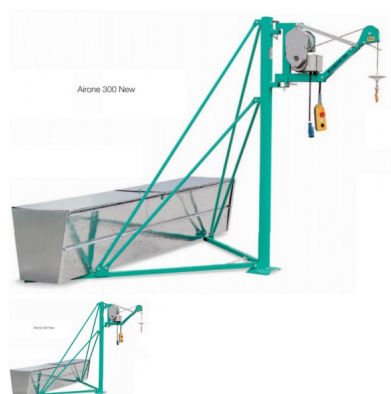

ELEVATORE AIRONE 300 NEW

Valutazione: Nessuna valutazione

Prezzo unitario

[Fai una domanda su questo prodotto](#)

Produttore [IMER](#)

Descrizione

ELEVATORE AIRONE 300 NEW

Equipaggiamento di Serie

Leva per posizionamento lavoro

Spina IP67

Dispositivo di sicurezza di salita

Comando diretto con pulsantiera IP65 a 3 pulsanti 1,5 m

Motore autofrenante con deviatore di flusso

Applicazioni

La particolare configurazione della macchina ne facilita l'installazione, grazie ad una migliore distribuzione del peso per l'operatore.

Il punto di carico rialzato semplifica l'ingresso dei materiali all'interno delle finestre.

Airone 300 New ha un braccio estensibile fino a 1100 mm.

La portata massima rimane invariata per tutta l'estensione del braccio, permettendo il sollevamento di materiali ingombranti o pesanti, senza rischio di urto contro le strutture.

Accessori opzionali per Airone 300 New

Puntello per Airone 300 New

Contenitore zavorra per Airone 300 New

Supporto a colonna per Airone 300 New

L'Airone 300 New dispone di un supporto a colonna opzionale specifico per elevatori con portata max. 300 kg.