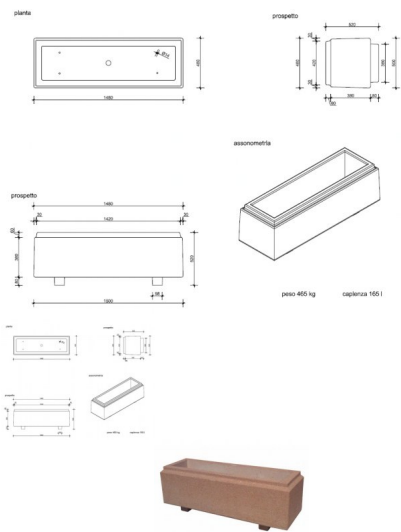

FIORIERA METAMORFOSI

Valutazione: Nessuna valutazione

Prezzo unitario

[Fai una domanda su questo prodotto](#)

Produttore [BONFANTE](#)

Descrizione

FIORIERA METAMORFOSI

ROSA

VIENE FORNITA CON PIEDI AMOVIBILI PER L'EVENTUALE POSA SUL PAVIMENTO.

CAPACITA' FIORIERA: 165 LT.