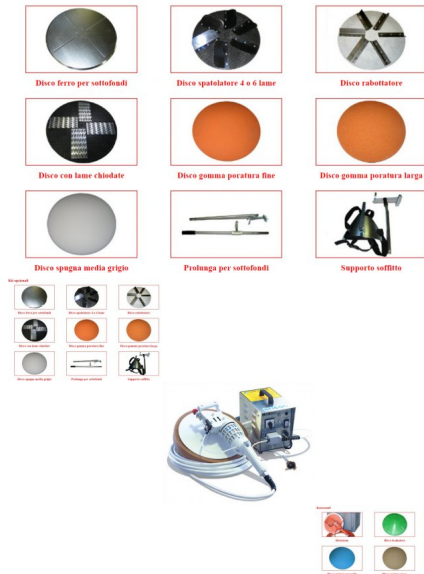

Frattazzatrice DM-1 Mini

Kit opzionali

Valutazione: Nessuna valutazione

Prezzo unitario

[Fai una domanda su questo prodotto](#)

Produttore [MAC-EDIL](#)

Descrizione

Frattazzatrice DM-1 Mini

Descrizione

La frattazzatrice MAC-EDIL è un moderno strumento che esegue lavori di lisciatura sposando economia di esercizio ed alte rese produttive. Di uso semplice e intuitivo, risulta imbattibile nel trattare grandi superfici e di insostituibile aiuto nelle medie estensioni giornaliere.

Ciò che contraddistingue questo sistema è l'affidabilità, la leggerezza e la versatilità. La qualità dei componenti impiegati e dei criteri costruttivi della macchina, sono di livello assolutamente professionale, ricordiamo come la rotazione stessa del disco a contatto con la parete sia di grande aiuto nel sostenere il peso del flessibile.

I vari accessori, i diversi tipi di dischi e spugne e la possibilità di variare la velocità consente all'operatore di eseguire con eccellente rendimento sia lisciatura standard di intonaci tradizionali e premiscelati, sia raschiature, trattamenti e superfici speciali (soffitti e sottofondi).

E' dotata di una lunga e ultrasensibile guaina flessibile che connette le due unità fino a 17 m di distanza.

Durante il trasporto è possibile collocare la macchina con tutti i suoi accessori nel comodo e robusto contenitore in plastica in dotazione.

La macchina assevera in tutti i suoi aspetti le normative vigenti, ed è garantita dal marchio CE.

Un completo manuale di uso e manutenzione è di valido ausilio all'operatore per un corretto impiego della macchina.

Dimensioni standard in mm

Velocità 120-150 giri/min