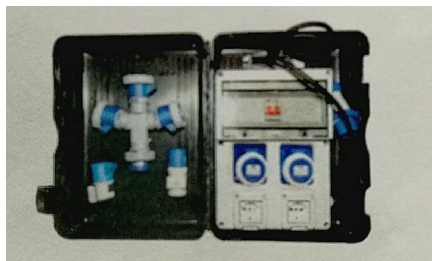

Kit energia Plus portatile BL01 2 prese civili

Valutazione: Nessuna valutazione

Prezzo unitario

[Fai una domanda su questo prodotto](#)

Produttore [AMES SRL](#)

Descrizione

Kit energia Plus portatile BL01 **2 prese civili**

KIT COMPOSTO DA:

QUADRO PORTATILE VB-PL220/2/2CV

MOLTIPLICATORE IP 67

3 PRESE IP67 VB-1452n°

2 ADATTORI INDUSTRIALI