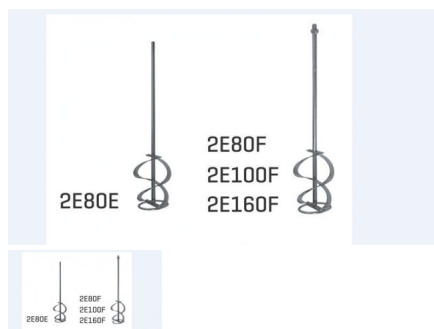

MESCOLATORE 2 ELICHE ESAGONO/FILETTATO

Valutazione: Nessuna valutazione

Prezzo unitario

[Fai una domanda su questo prodotto](#)

Produttore [C.S.C. Srl Veroni](#)

Descrizione

2E80E MESCOLATORE 2 ELICHE Ø 80 ESAGONO

2E80F MESCOLATORE 2 ELICHE Ø 80 FILETTATO

2E100F MESCOLATORE 2 ELICHE Ø 100 FILETTATO

2E160F MESCOLATORE 2 ELICHE Ø 160 FILETTATO

2E80E - Zincato - Esagono 10 - Ø80 - L 550 - Peso 0.40 Kg

2E80F - Zincato - Filettato M14 - Ø80 - L 600 - Peso 1.00 Kg - Fino ad esaurimento scorte

2E100F - Zincato Filettato M14 - Ø100 - L 600 - Peso 1.00 Kg - Fino ad esaurimento scorte

2E160F - Zincato Filettato M14 - Ø160 - L 600 - Peso 1.60 Kg - Fino ad esaurimento scorte