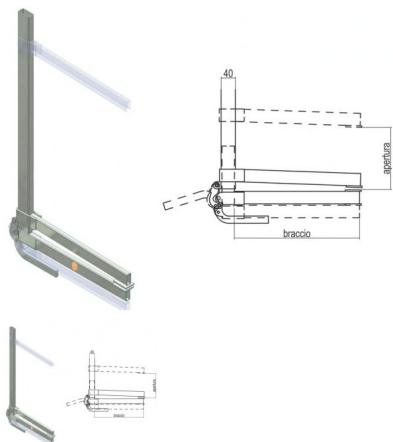

Morsetti strong 80-80A-81

Valutazione: Nessuna valutazione

Prezzo unitario

[Fai una domanda su questo prodotto](#)

Produttore [C.S.C. Srl Veroni](#)

80 MORSETTO STRONG APERTURA 60 cm

80A MORSETTO STRONG APERTURA 60 cm CON LEVE 35 cm

81 MORSETTO STRONG APERTURA 80 cm

80 Zincato - Apertura 600mm - Braccio 250mm - Peso 2.70 Kg

80A Zincato - Apertura 600mm - Braccio 350mm - Peso 2.70 Kg

81 Zincato - Apertura 800mm - Braccio 250 - Peso 2.50 Kg

Adatti per contenere la spinta del calcestruzzo in fase di getto per muretti di recinzione e cordoli.