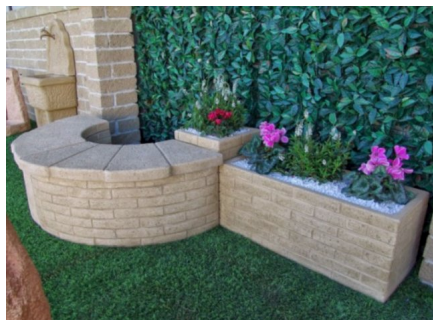

Panchina 1/4 Cerchio In Pietra Ricostruita Gange

Valutazione: Nessuna valutazione

Prezzo unitario

[Fai una domanda su questo prodotto](#)

Produttore [BONFANTE](#)

Descrizione

Panchina 1/4 Cerchio In Pietra Ricostruita Gange

SCHEDA TECNICA

Prodotto dal design moderno per esterni, giardini o terrazze.

Grazie al peso e spessore delle pareti elevati, il prodotto risulta essere molto resistente agli urti accidentali ed all'usura degli agenti atmosferici, al caldo ed al gelo.

Prodotto MADE IN ITALY

Dettagli

Larghezza 115 cm

Arredo giardino: Panchina 1/4 Cerchio In Pietra Ricostruita Gange

Profondità 45 cm

Altezza 47 cm

Codice Prodotto AR 720-MT-TUF

Peso 205