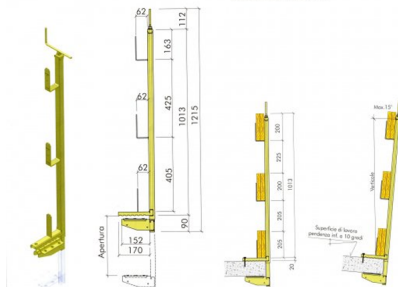

Parapetto universale con bascula 103

Parapetto universale con bascula 103

peso 5 kg circa
zincato
apertura 800 mm

Per calcestruzzo, legno, ecc...

Valutazione: Nessuna valutazione

Prezzo unitario

[Fai una domanda su questo prodotto](#)

Produttore [C.S.C. Srl Veroni](#)

Descrizione

Parapetto universale con bascula 103, certificato ISPELS

(INAIL) Istituto superiore prevenzione e sicurezza sul lavoro.

Sistema di protezione bordi di classe A secondo UNI EN 13374.

Certificato n° DTS-XI/02/08/PPP del 22-12-2008

Per calcestruzzo legno, ecc.....