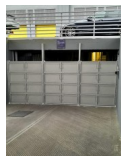

PARATIE ANTI ALLAGAMENTO

PARATIE STAGNE ANTI ALLAGAMENTO PER OGNI ESIGENZA. CHIEDI PREVENTIVO GRATUITO!

Valutazione: Nessuna valutazione

Prezzo unitario

[Fai una domanda su questo prodotto](#)