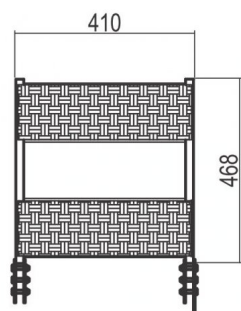

PIANO DI RIPOSO RIBALTABILE INTERMEDIO 379

Valutazione: Nessuna valutazione

Prezzo unitario

[Fai una domanda su questo prodotto](#)

Produttore [C.S.C. Srl Veroni](#)

Descrizione

379L PIANO DI RIPOSO RIBALTABILE PER SCALA A GABBIA

379L Piano di riposo intermedio ribaltabile (Veneto)