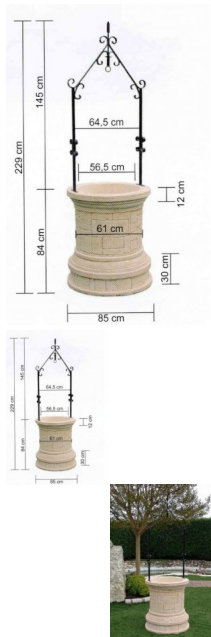

POZZO TELDE COMPLETO

Valutazione: Nessuna valutazione

Prezzo unitario

[Fai una domanda su questo prodotto](#)

Produttore [BONFANTE](#)

Descrizione

POZZO TELDE MARRONE ANTICATO CON ARCO IN FERRO ZINCATO E VERNICIATO

Idoneo per aree esterne e perfetto per nascondere e mettere in sicurezza elementi come botole per i serbatoi interrati del gpl o pozzi artesiani

Composto da:

base, fusto, bordo superiore ed arco in ferro battuto zincato e verniciato.

-IL POZZO HA IL FONDO INTERNO CIECO-
Dimensioni: diametro cm85x229h Peso:kg.164