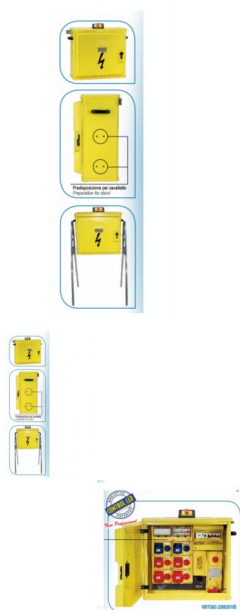

QUADRO SERIE VBTG63 con generale da 125A

Valutazione: Nessuna valutazione

Prezzo unitario

[Fai una domanda su questo prodotto](#)

Produttore [AMES SRL](#)

Descrizione

QUADRI SERIE VBTG63 125A

- PRESE INTERBLOCATE IP65 PROTETTE DA MAGNETO-TERMICO
- STAFFE PER FISSAGGIO A PARETE
- FUNGO D'EMERGENZA
- MANIGLIE PER IL TRASPORTO
- SERRATURA LUCCHETTABILE
- PREDISPOSIZIONE PER L'APPLICAZIONE DEL CAVALLETTO
- TARGA IDENTIFICATIVA DELLE INFO TECNICHE PROTETTA DA VETRINO

All'interno dei quadri VB viene allocata una cartella in plastica trasparente contenente la documentazione relativa alla conformità del quadro alle norme e allo schema elettrico nonché le dimensioni d'ingombro.