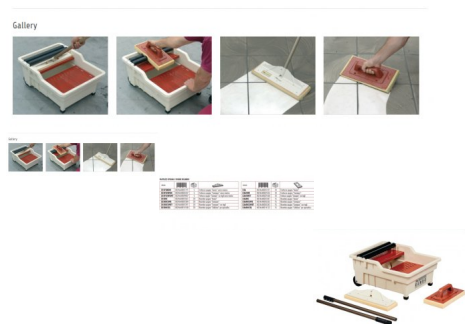

## RAMBO VASCHETTE LAVAGGIO

Valutazione: Nessuna valutazione

**Prezzo unitario**

[Fai una domanda su questo prodotto](#)

Produttore [RAIMONDI S.P.A.](#)

Descrizione

RAMBO

VASCHETTE LAVAGGIO:

Per eliminare l'eccesso di prodotto sigillante nella fase di sigillatura di pavimenti e rivestimenti.

- L'alta capacità della vasca (40 lt) non richiede frequenti cambi d'acqua.
- Il frattazzo spugna con manico permette di lavorare in posizione eretta.
- La spugna "Sweepex" ad altissimo assorbimento garantisce una pulizia perfetta.
- Il frattazzo spugna con impugnatura può essere utilizzato sia per rivestimenti
- Corredo: frattazzo spugna "Sweepex" con manico alluminio, frattazzo spugna che per perfezionare la pulizia di pavimenti. "Sweepex" con impugnatura, griglia, ruote Ø 100 mm (4").

CORREDO:

- SPUGNA
- SWEEPEX

DIMENSIONI E IMBALLI RAMBO:

60x50xh 30 cm

8,8 Kg