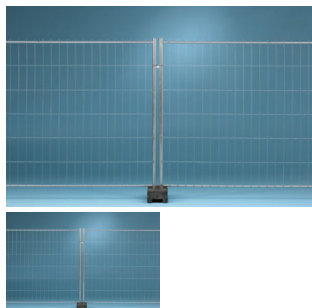

Recinzione mobile F (Pannelli con tubolari)

Valutazione: Nessuna valutazione

Prezzo unitario

[Fai una domanda su questo prodotto](#)

Produttore [BETA FENCE](#)

Descrizione

Panelli e cancelli con tubolari saldati ideali per usi temporanei in cantiere o in occasione di eventi.