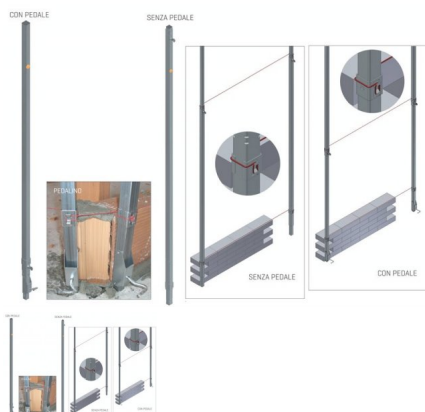

Rigoni in acciaio zincato

Valutazione: Nessuna valutazione

Prezzo unitario

[Fai una domanda su questo prodotto](#)

Produttore [C.S.C. Srl Veroni](#)

Descrizione

331Z RIGONI PORTE E FINESTRE m 1,30/2,10 (35X35)-ZINC.

340Z RIGONI m 2,20/ 3,30 CON PEDALINO (35X35) - ZINCATI

341Z RIGONI 'TIPO LOMBARDIA' m 2,20/ 3,30 SENZA PED.

342Z RIGONI m 2,20/ 4,00 CON PEDALINO (35X35) - ZINCATI

343Z RIGONI 'TIPO LOMBARDIA' m 2,20 /4,00 S/PEDALINO

335Z RIGONI PESANTI m 2,10/ 3,40 (40X40) - ZINCATI

337Z RIGONI LUNGHI m 2,70/ 4,00 (40X40) - ZINCATI

352Z RIGONI SPECIALI m 3,10/ 5,40 (40X40) - ZINCATI

340Z Zincato a caldo Con pedale 35x35mm 2.20 - 3.30m Peso 5.40 Kg