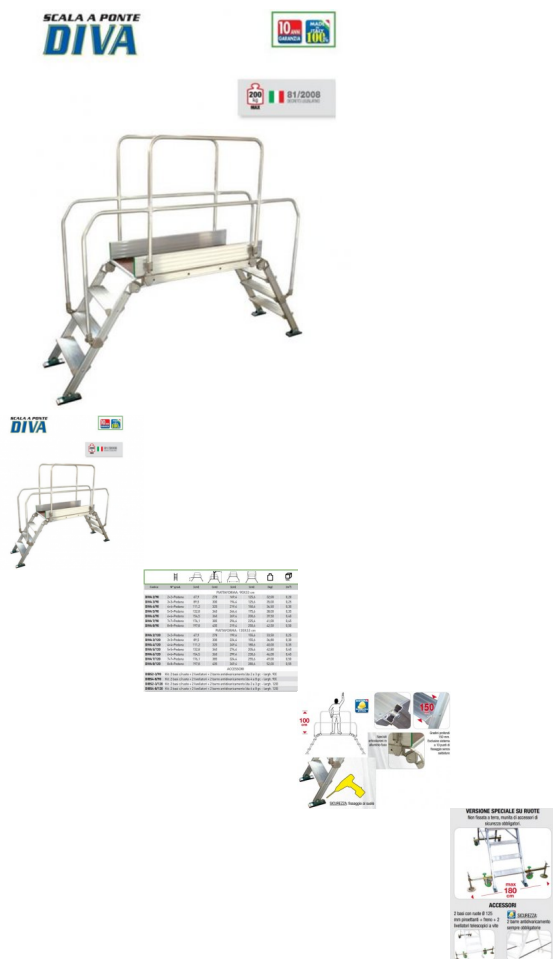

SCALA SPICIALE A PONTE DIVA Linea Verde

Valutazione: Nessuna valutazione

Prezzo unitario

[Fai una domanda su questo prodotto](#)

Produttore [FACAL](#)

Descrizione

SCALA SPICIALE A PONTE DIVA Linea Verde

è scala a ponte in alluminio. Solida struttura idonea per collegamenti fissi e d'ispezione ad impianti e attraversamenti di linee industriali.

Utile in ambienti nautici per la visione esterna d'imbarcazioni.

SICUREZZA: Struttura da fissare a terra.

Parapetti protettivi da ambo i lati.

Piedi d'appoggio pre-forati per il fissaggio a terra

Pieghevole per il trasporto.

Ampia pedana in alluminio con piano in legno Eurodeck antiscivolo, idroresistente, melaminico. Certificato.

VERSIONE SPECIALE SU RUOTE Non fissata a terra, munita di accessori di sicurezza obbligatori.

2 basi con ruote Ø 125 mm piroettanti + freno + 2 livellatori telescopici a vite ATTIVA SICUREZZA SISTEMA

SICUREZZA: 2 barre antidivarcamento sempre obbligatorie

Gradini profondi 150 mm. Esclusivo sistema a 10 punti di fissaggio senza saldature