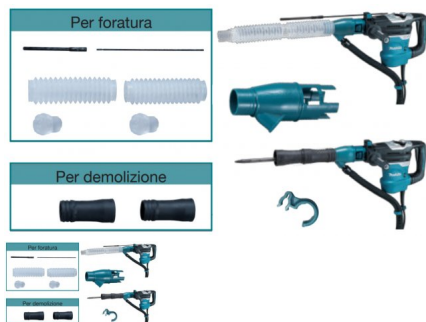

SET ASPIRAZIONE POLVERI MARTELLI COMBINATI

Valutazione: Nessuna valutazione

Prezzo unitario

[Fai una domanda su questo prodotto](#)

Produttore [MAKITA](#)

Descrizione

SET DI ASPIRAZIONE DELLE POLVERI PER MARTELLI COMBINATI (TIPO HR)

L'aspirazione viene inserita direttamente nell'attacco dei martelli