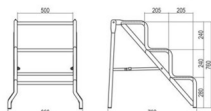

## SGABELLO 3 GRADINI

Valutazione: Nessuna valutazione

**Prezzo unitario**

[Fai una domanda su questo prodotto](#)

Produttore [C.S.C. Srl Veroni](#)

Descrizione

750 SGABELLO 3 GRADINI

750 3 Gradini - Zincato, Richiudibile Peso 12.00 Kg