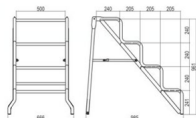

SGABELLO 4 GRADINI

Valutazione: Nessuna valutazione

Prezzo unitario

[Fai una domanda su questo prodotto](#)

Produttore [C.S.C. Srl Veroni](#)

Descrizione

751 SGABELLO 4 GRADINI

751 4 Gradini - Zincato, Richiudibile Peso 15.60 Kg