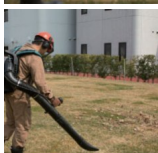

SOFFIATORE SPALLEGGIATO 75,6 cm³ 4 TEMPI

Valutazione: Nessuna valutazione

Prezzo unitario

[Fai una domanda su questo prodotto](#)

Produttore [MAKITA](#)

Descrizione

SOFFIATORE SPALLEGGIATO 75,6 cm³ 4 TEMPI - 3,0 kW - 20 m³ /min

VANTAGGI:

- Soffiatore spalleggiato professionale
- Antistatico: la mano dell'utilizzatore è protetta dalle scariche elettrostatiche
- Zaino ergonomico che conferisce il massimo comfort di utilizzo
- Leva antighiaccio
- Il filtro dell'aria di grande capacità è sostituibile e facilmente accessibile
- Motore a 4 tempi che non richiede miscela di carburante